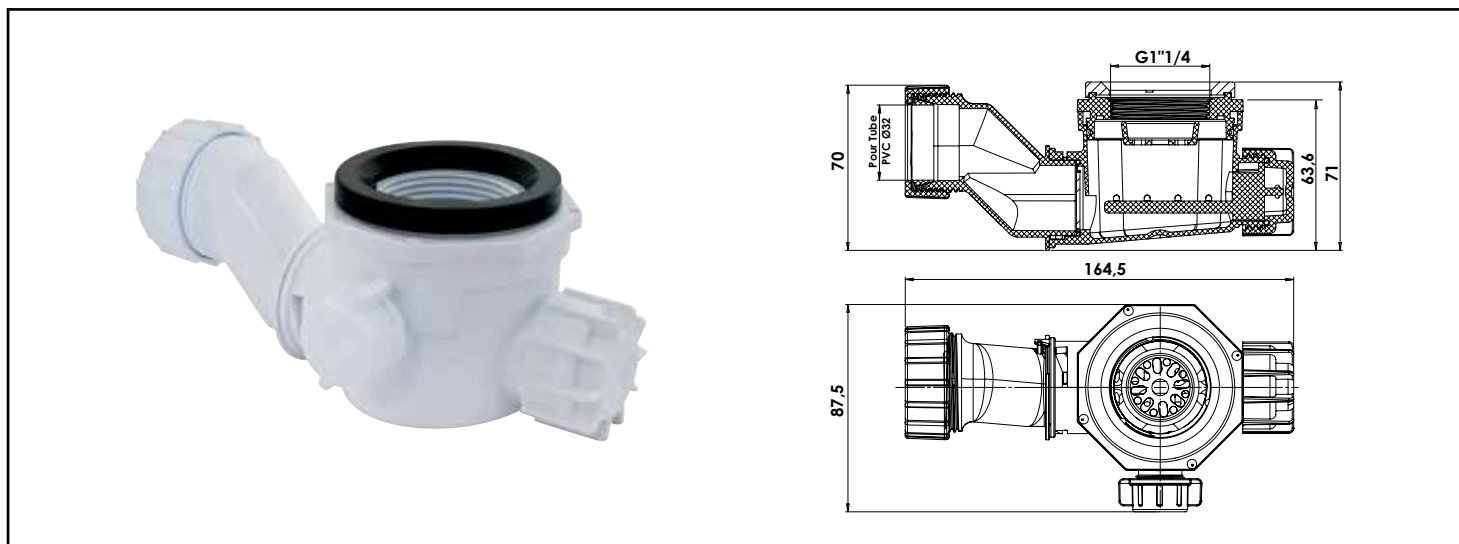

Référence : 502011512

SIPHON LAVABO GENI'O EXTRA PLAT COMPATIBLE AVEC TOUS TYPES DE BONDES DE LAVABO

EXTRA PLAT, IL PERMET 2 X PLUS DE PLACE DE RANGEMENT. UNIVERSEL, IL EST COMPATIBLE AVEC TOUS LES TYPES DE BONDES DE LAVABO. STOP AUX CANALISATIONS BOUCHÉES GRÂCE À SA GRILLE ET SON RÂTEAU INTÉGRÉ.

<p>CARACTÉRISTIQUES</p>	<p>Encombrement minimum : gain de place à grâce à sa hauteur de 64 mm. Idéal dans une installation P.M.R. Siphon orientable à 360°. Anti-odeur grâce à sa garde d'eau. Système anti désiphonnage réalisé grâce à la membrane brevetée. Système Easy Clean : nettoyage facilité par le dessus grâce à la grille amovible Râteau intégré pour retrait des saletés sans dévisser le siphon Débit maximal d'évacuation de 12 litres/minute suivant la NF EN 274.</p>
<p>APPLICATIONS</p>	<p>évacuation d'eau</p>
<p>CONDITIONS D'UTILISATION</p>	<p>FACILE A MONTER Sortie horizontale. Siphon orientable à 360° pour un raccordement facile et rapide au tuyau d'évacuation. Tous les joints étanchéité sont intégrés. Pour le démontage le siphon se déclipse de la bonde, inutile de dévisser le raccord ainsi l'étanchéité reste assurée. Remontez-le en quelques secondes en le clipsant à la bonde. Grâce au joint intégré pas de soucis d'étanchéité. Le joint d'étanchéité entre la vasque et le siphon doit être impérativement être en contact avec la vasque pour assurer l'étanchéité de l'installation</p>
<p>COMPATIBILITÉ</p>	<p>Compatible avec tous les types de bondes de lavabo Clic-clac / Tirette Compatible avec les vasques avec trop plein / sans trop plein</p>
<p>PRÉCAUTION D'EMPLOI</p>	<p>Ne pas utiliser de produits corrosifs Installer sous la vasque avec les joints intégrés</p>